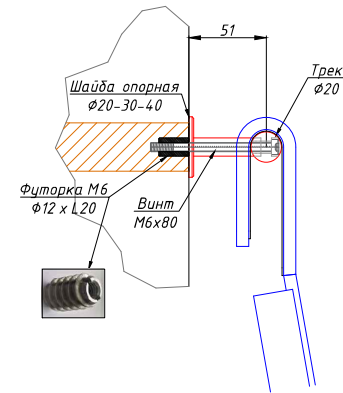

Узел крепления в дерево

Разрез А-А

Предприятие гарантирует соответствие изделия требованиям, не ухудшающим качества изделия и не снижающим его функциональные свойства, в конструкции изделия, комплектации или технологии изготовления

Наименование:	Лестница мебельная - выдвижная с крючками		Дата:	05.01.2021
Модель:	VH.30		ступени - перекладины Ø 20.	
Материал:	Нержавеющая сталь - AISI 304	Отделка:	Шлифовка - Grit420 + SB	
	-		-	

alfa-design