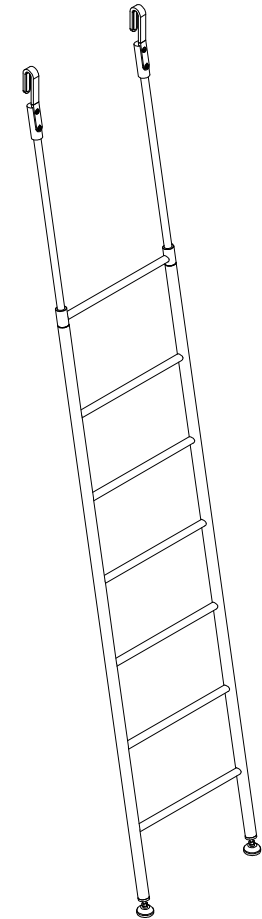

Узел крепления в дерево

Разрез А-А

Предприятие гарантирует соответствие изделия требованиям, не ухудшающим качества изделия и не снижающим его функциональные свойства, в конструкции изделия, комплектации или технологии изготовления

Наименование:	Лестница мебельная - выдвижная с крючками		Дата:	05.01.2021
Модель:	VH.30		ступени - перекладины Ø 20.	
Материал:	Нержавеющая сталь - AISI 304	Отделка:	Шлифовка - Grit420 + SB	
	-		-	

alfa-design