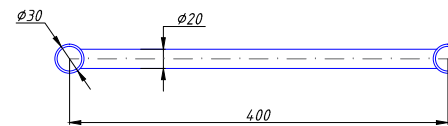

Узел крепления в дерево

Разрез А-А

Предприятие гарантирует соответствие изделия требованиям, не ухудшающим качества изделия и не снижающим его функциональные свойства, в конструкции изделия, комплектации или технологии изготовления

Наименование:	Лестница мебельная - выдвижная с крючками		Дата:	05.01.2021
Модель:	VH.30		ступени - перекладины Ø 20.	
Материал:	Нержавеющая сталь - AISI 304	Отделка:	Шлифовка - Grit420 + SB	
	-		-	

alfa-design